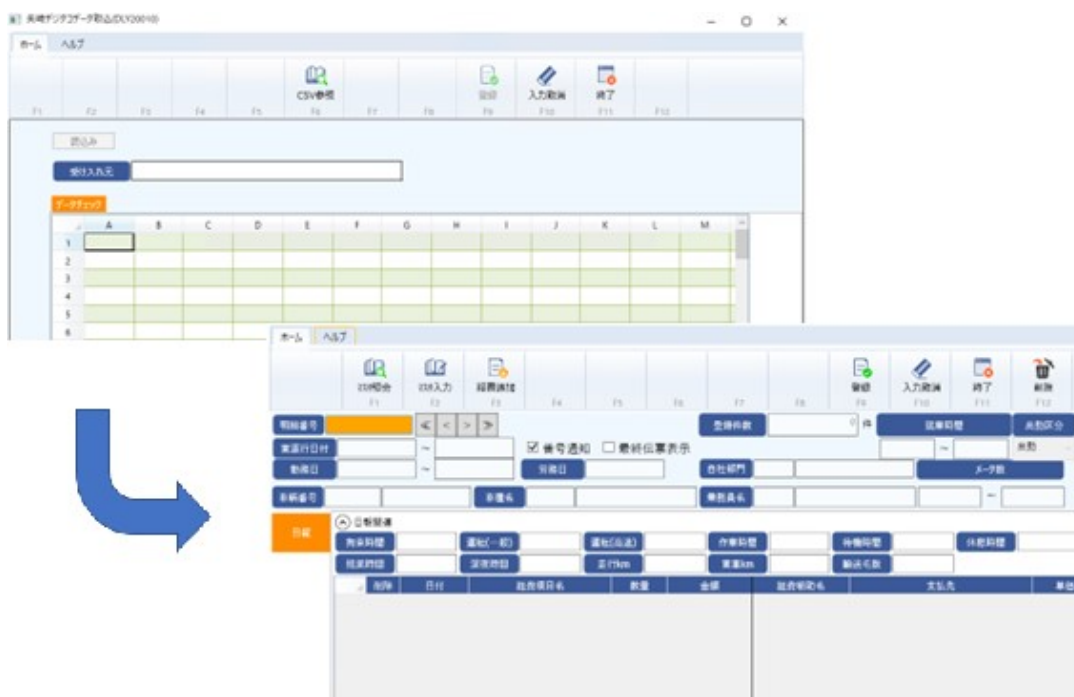

21.富士通デジタコデータ取込

○富士通製(ITP-WEB)日報情報の取り込みをします。

富士通デジタコデータ取込

項 目 詳 細

CSV参照	クリックして取込みするデジタコデータ(CSVデータ)を指定します。
登録	CSV参照で選択して表示されている明細データを取込みします。
入力取消	取込み予定データが表示されている場合に、取込を中断して画面を初期化します。
<取込先画面>	「4.日報入力」画面 ※連携可能な項目は別途 取込み別表を参照ください。