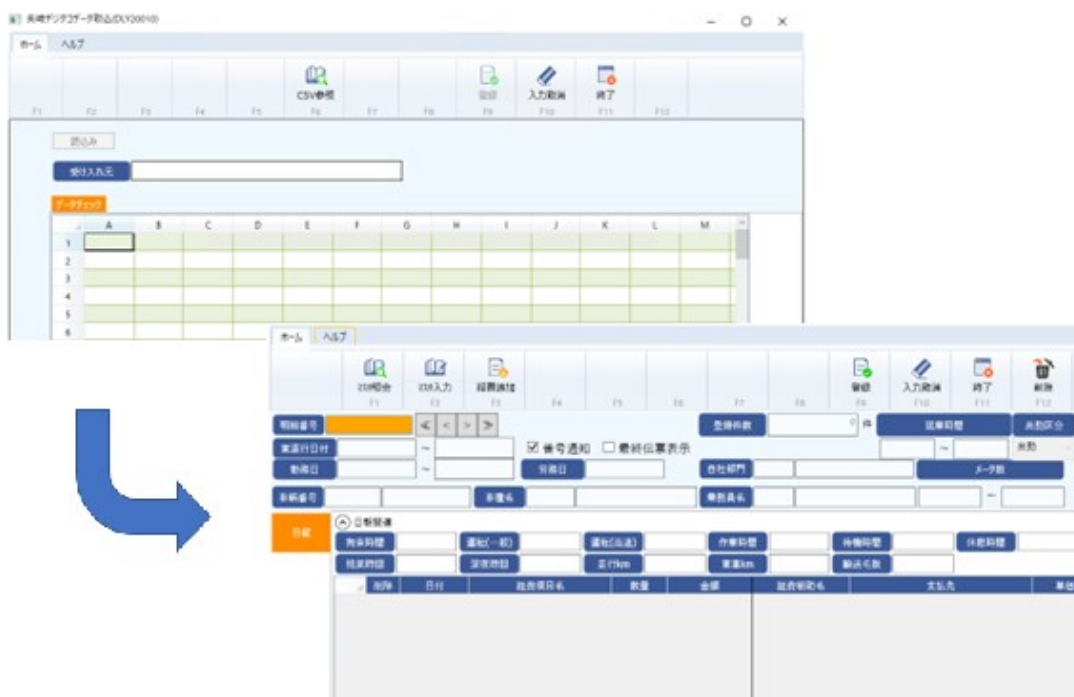

## 20.矢崎デジタコデータ取込

○矢崎製(ESTRAWEB)日報情報の取り込みをします。

### 矢崎デジタコデータ取込

### 項目詳細

CSV参照	クリックして取込みするデジタコデータ(CSVデータ)を指定します。
登録	CSV参照で選択して表示されている明細データを取込みします。
入力取消	取込み予定データが表示されている場合に、取込を中断して画面を初期化します。
<取込先画面>	「4.日報入力」画面 ※連携可能な項目は別途 取込み別表を参照ください。