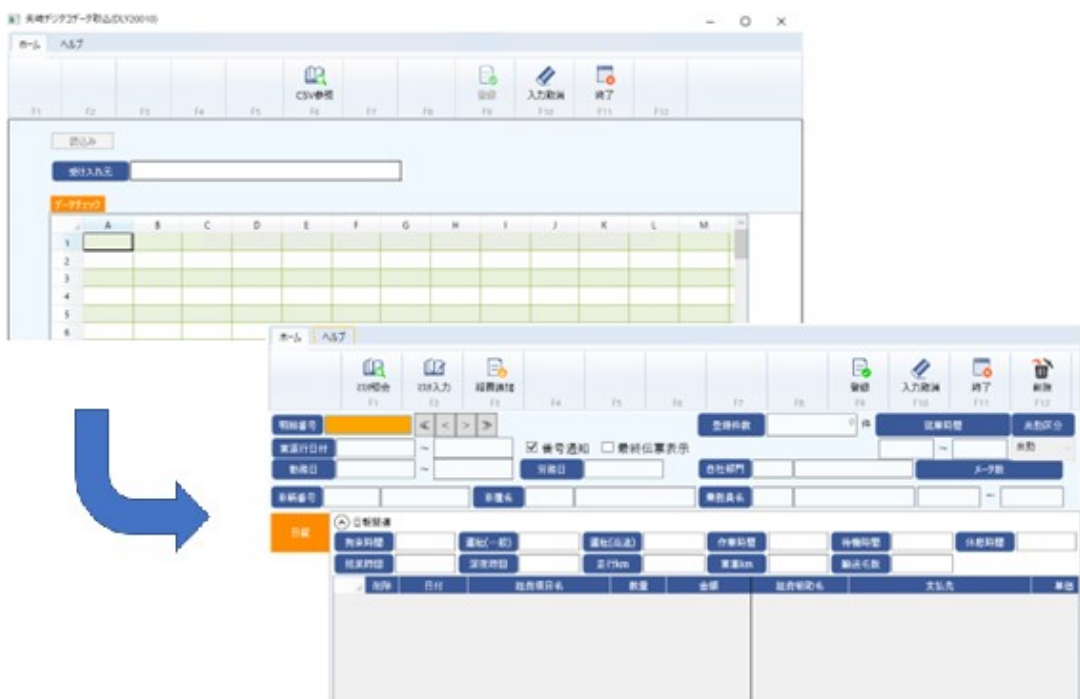

22.ISUZU デジタコデータ取込

○いすゞ(みまもり君)日報情報の取り込みをします。

いすゞ(みまもり君)デジタコデータ取込

項 目 詳 細

CSV参照	クリックして取込みするデジタコデータ(CSVデータ)を指定します。
登録	CSV参照で選択して表示されている明細データを取込みします。
入力取消	取込み予定データが表示されている場合に、取込を中断して画面を初期化します。
<取込先画面>	「4.日報入力」画面 ※連携可能な項目は別途 取込み別表を参照ください。